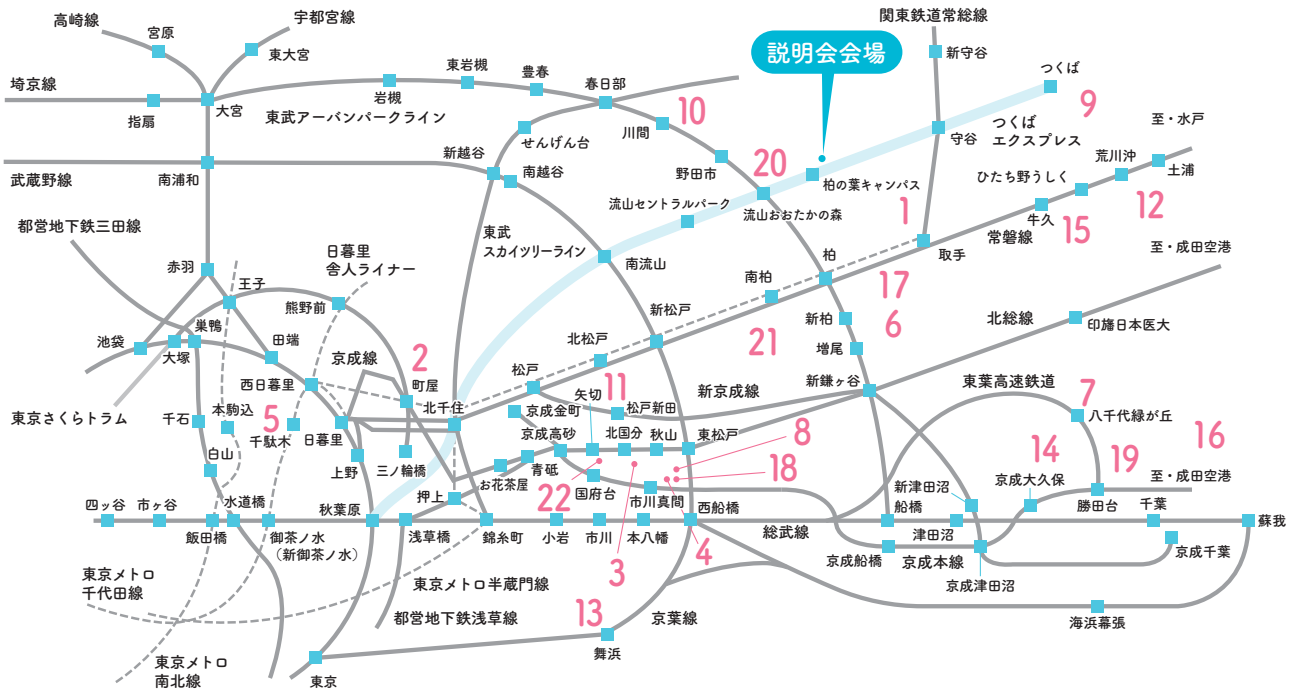

未来をつくる私立中学校フェア参加校 アクセスMAP

参加校 DATA

1 江戸川学園取手中学校

茨城県取手市西1-37-1 TEL 0297-74-8771
JR常磐線・東京メトロ千代田線「取手駅」西口下車、バス5分または徒歩25分
常総線寺原駅下車徒歩25分
TX「守谷駅」下車、西口より「江戸川学園取手・高等学校」行き15分

2 北豊島中学校

東京都荒川区東尾久6-34-24 TEL 03-3895-4490
京成本線・東京メトロ千代田線「町屋駅」より徒歩15分
JR・TX・東武スカイツリーライン「北千住駅」よりバス15分

3 光英VERITAS中学校

千葉県松戸市秋山600 TEL 047-392-8111
北総線「北国分駅」下車徒歩10分
北総線「秋山駅」下車徒歩10分
JR常磐線（東京メトロ千代田線直通）「松戸駅」からバス約20分
JR総武線「市川駅」からバス約20分

4 国府台女子学院中学部

千葉県市川市菅野3-24-1 TEL 047-322-7770
JR総武線「市川駅」より徒歩12分
京成本線「市川真間駅」より徒歩5分

5 駒込中学校

東京都文京区千駄木5-6-25 TEL 03-3828-4141(代)
東京メトロ南北線「本駒込駅」徒歩5分
東京メトロ千代田線「千駄木駅」徒歩7分
都営三田線「白山駅」徒歩7分

6 芝浦工業大学柏中学校

千葉県柏市増尾700番地 TEL 04-7174-3100
東武アーバンパークライン「新柏駅」よりスクールバス5分
JR常磐線「柏駅」よりスクールバス15分

7 秀明大学学校教師学部附属秀明八千代中学校

千葉県八千代市桑橋803 TEL 047-450-7001
東葉高速線「八千代線が丘駅」より約7分、「東葉勝田台駅」より20分、「八千代中央駅」より約10分、京成本線「八千代台駅」・「勝田台駅」より約20分、JR総武線「津田沼駅」より20分、などスクールバスあり

8 昭和学院中学校

千葉県市川市東菅野2-17-1 TEL 047-323-4171~5
JR総武線・都営新宿線「本八幡駅」または京成本線「京成八幡駅」下車徒歩約15分 バス約5分
JR武蔵野線・北総線「東松戸駅」下車、バス約15分(本八幡駅行き)
いずれのバスも「昭和学院」下車

9 常総学院中学校

茨城県土浦市中村西根1010番地 TEL 029-842-0708
TX「つくば駅」・JR常磐線「荒川沖駅」よりスクールバス15分
JR常磐線「土浦駅」西口関東鉄道バス水海道行「常総学院入口」下車徒歩5分
つくばエクスプレス「つくば駅」/スターミナル関東鉄道バス「ニュータウン行」常総学院入口下車徒歩5分

10 西武武千葉中学校

千葉県野田市尾崎2241-2 TEL 04-7127-1111
東武アーバンパークライン「川間駅」北口よりスクールバスあり約6分
JR常磐線「土浦駅」西口関東鉄道バス水海道行「常総学院入口」下車徒歩5分
「関宿」・「境」・「坂東」方面からスクールバスあり

11 専修大学松戸中学校

千葉県松戸市上本郷2-3621 TEL 047-362-9102
JR常磐線（東京メトロ千代田線直通）「北松戸駅」から徒歩約10分
新京成線「松戸新田駅」から徒歩約15分

12 土浦日本大学中等教育学校

茨城県土浦市小松ヶ丘町4-46 TEL 029-835-3907
JR常磐線「土浦駅」下車徒歩20分またはバス10分

13 東海大学付属浦安高等学校中等部

千葉県浦安市東野3-111-1 TEL 047-351-2371
東京メトロ東西線浦安駅下車バス約10分(5系統・6系統)
JR京葉線舞浜駅下車徒歩約18分またはバス約10分(6系統)

14 東邦大学付属東邦中学校

千葉県習志野市泉町2-1-37 TEL 047-472-8191
JR総武線「津田沼駅」北口より京成バス約15分「東邦大学付属東邦中学・高等学校前」下車徒歩2分
京成本線「京成大久保駅」下車徒歩約10分

15 東洋大学附属牛久中学校

茨城県牛久市柏田町1360-2 TEL 029-872-0350
JR常磐線「牛久駅」より牛久市コミュニティバス「かっぱ号」または関東鉄道バス・東口2「鹿ヶ作」/「牛久浄苑」行「東洋高校前」下車12分

16 成田高等学校附属中学校

千葉県成田市成田27 TEL 0476-22-2131
JR成田駅・京成成田駅より徒歩15分
JRバス・千葉交通バス5分「松原」下車徒歩5分

17 二松学舎大学附属柏中学校

千葉県柏市大井2590 TEL 04-7191-5242
JR常磐線・東武アーバンパークライン「柏」/「新柏」・JR常磐線「我孫子」から無料スクールバス約15分
スクールバス「印旛日本医大」→「印旛牧の原」→「千葉ニュータウン中央駅」→「小室」→学校

18 日出学園中学校

千葉県市川市菅野3-23-1 TEL 047-324-0071
JR総武線「市川駅」より徒歩15分
京成本線「京成菅野駅」より徒歩5分

19 八千代松陰中学校

千葉県八千代市村上727 TEL 047-482-1234
東葉高速鉄道・京成電鉄 勝田台駅(南口A1出口)から東洋バス「米本団地」行き「八千代松陰高校前」下車

20 流通経済大学付属柏中学校

千葉県柏市十倉2-1-20 TEL 04-7131-5611
東武アーバンパークライン 江戸川台駅東口よりスクールバス8分
つくばエクスプレス 柏の葉キャンパス駅西口よりスクールバス10分

21 麗澤中学校

千葉県柏市光ヶ丘2-1-1 TEL 04-7173-3700
JR常磐線（東京メトロ千代田線直通）「南柏駅」から東武バス5分、「麗澤幼稚園・麗澤中高前」下車

22 和洋国府台女子中学校

千葉県市川市国府台2-3-1 TEL 047-371-1120
京成本線「国府台駅」下車徒歩9分
JR総武線「市川駅」北口より京成バス「松戸駅」行、「松戸営業所」行「和洋女子大前」下車
JR常磐線・新京成線「松戸駅」西口より京成バス「市川駅」行「和洋女子大前」下車
北総線「矢切駅」より京成バス「市川駅」行「和洋女子大前」下車

アーティゾン美術館（東京都中央区京橋1-7-2）